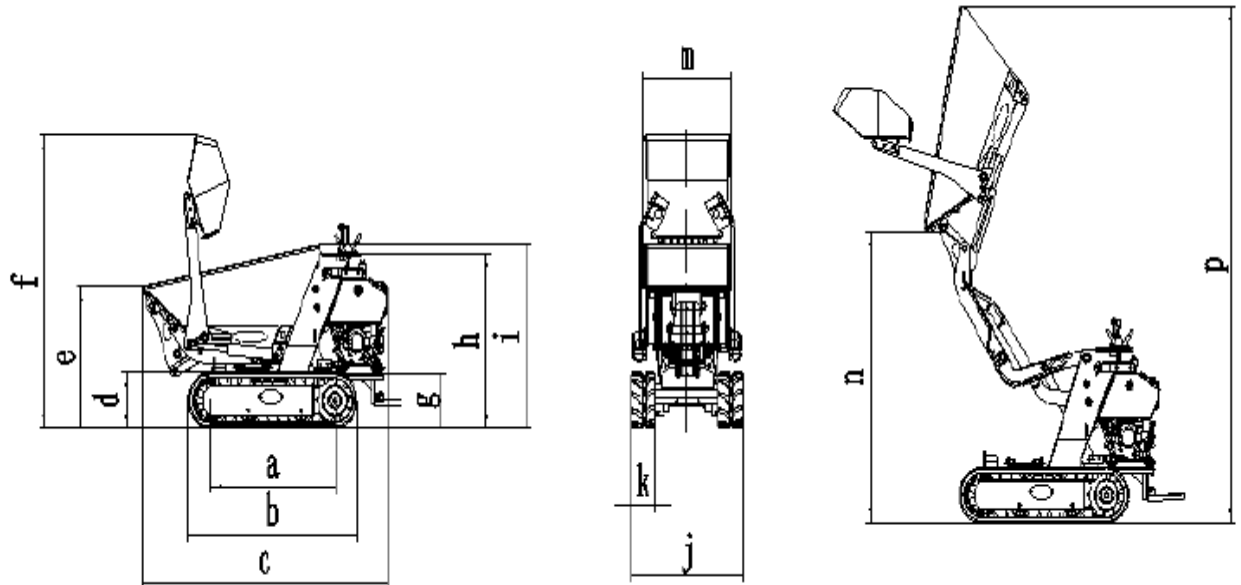

Anwendbare Modelle: M8000

a	Spurbreite	914mm
b	Spurlänge	1230mm
c	Länge	1795mm
d	Spurhöhe	320mm
e	Höhe des vorderen Endes der Kippschaufel	810mm
f	Höhe von der Selbstladeschaufel bis zum Boden	1690mm
g	Plattform vom Boden	315mm
h	Höhe der Steuerkonsole über dem Boden	1005mm
i	Höhe des hinteren Endes der Kippschaufel	1060mm
j	Breite	820mm
k	Spurbreite	180mm
m	Kippschaufelbreite	620mm
n	Maximale Schütthöhe	1700mm
P	Maximale Entladehöhe des Kippers	2980mm