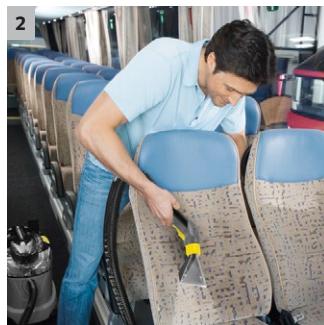

Puzzi 8/1 C

Mit dem Puzzi 8/1 C bieten wir Ihnen ein leistungsstarkes Sprühextraktionsgerät im Einstiegsbereich. Das Sprühextraktionsgerät kann gezielt für die Polsterreinigung oder für die Fleckentfernung auf Teppichbodenflächen eingesetzt werden. Da nach der Reinigung eine äußerst geringe Restfeuchtigkeit zurückbleibt, können gereinigte Teppiche und Polster schnell wieder genutzt werden. Serienmäßig mit Sprühsaugschlauch und ergonomisch gestalteter Handdüse ausgestattet.

1

2

3

1 Geringes Gewicht

- Mit nur 9,8 Kilogramm Gewicht rund 35 Prozent leichter als vergleichbare Geräte.
- Einfacher Transport, auch über Hindernisse und Treppen.

2 Kompakte Bauweise

- Besonders bei der Reinigung von Polstern und Fahrzeuginnenräumen spielt das Puzzi 8/1 C seine Stärken aus.
- Kompakte, platzsparende Bauart.

3 Entnehmbarer, smarter 2-in-1-Behälter

- Schnelles und einfaches Befüllen des Frischwassertanks.
- Komfortables und einfaches Entleeren des Schmutzwassers.